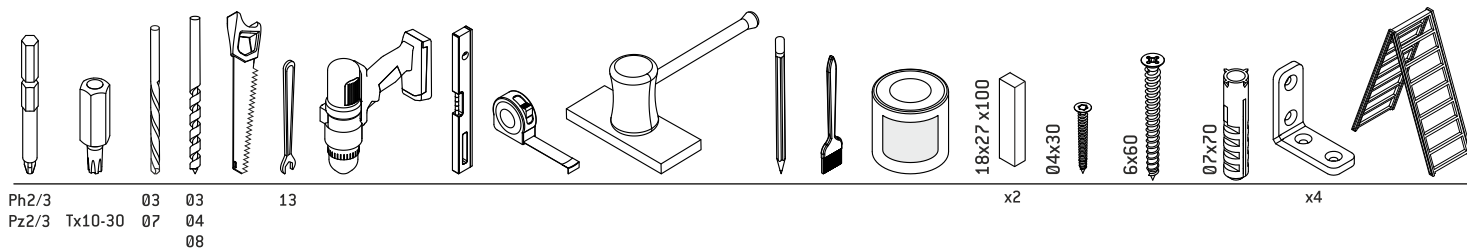

TRENDY ECO

- Ⓡ TRENDY ECO ESCALIER 1/4T DR + RAMPE ALU
- Ⓡ TRENDY ECO TRAP 1/4-SLAG RECHTS + LEUNING ALU
- Ⓡ TRENDY ECO 1/4T RIGHT STAIR + ALU BANISTER
- Ⓡ GEWENDELTE TREPPE RECHTS TRENDY ECO + ALUGELÄNDER
- Ⓡ TRENDY ECO ESCALERA 1/4G DERECHA + BARANDILLA ALU
- Ⓡ TRENDY ECO 1/4 TURNANTA DREAPTA + BALUSTRADA ALU

01 30x190x2802 x1 	02 30x190x2802 x1 	03 70x70x1889 x1 	04 70x70x1224 x1 	05 70x70x1228 x1 	06 30x80x1440 x1 	07 30x80x1192 x1 	08 016x1452 x4 	09 016x1204 x4
10 30x323x1040 x1 	11 30x490x820 x1 	12 30x416x736 x1 	13 30x555x1079 x1 	14 30x406x762 x1 	15 70x70x370 x1 	16 70x70x570 x1 	17 18x209x760 x10 	18 18x209x828 x1
19 18x209x828 x1 	20 18x180x735 x1 	21 30x190x762 x10 	22 012x5 x60+4 	23 020x5 x2 	24 040x5 x2 	25 06x30mm x6 	26 04x40 x56+2 	27 05x50 x20+1
28 05x60 x18+1 	29 34x16 x2 	30 M8x68 x2 	31 M8x70 x2 	32 M8 x2 	33 04,2x40mm x8+1 	34 04x35mm x8 		