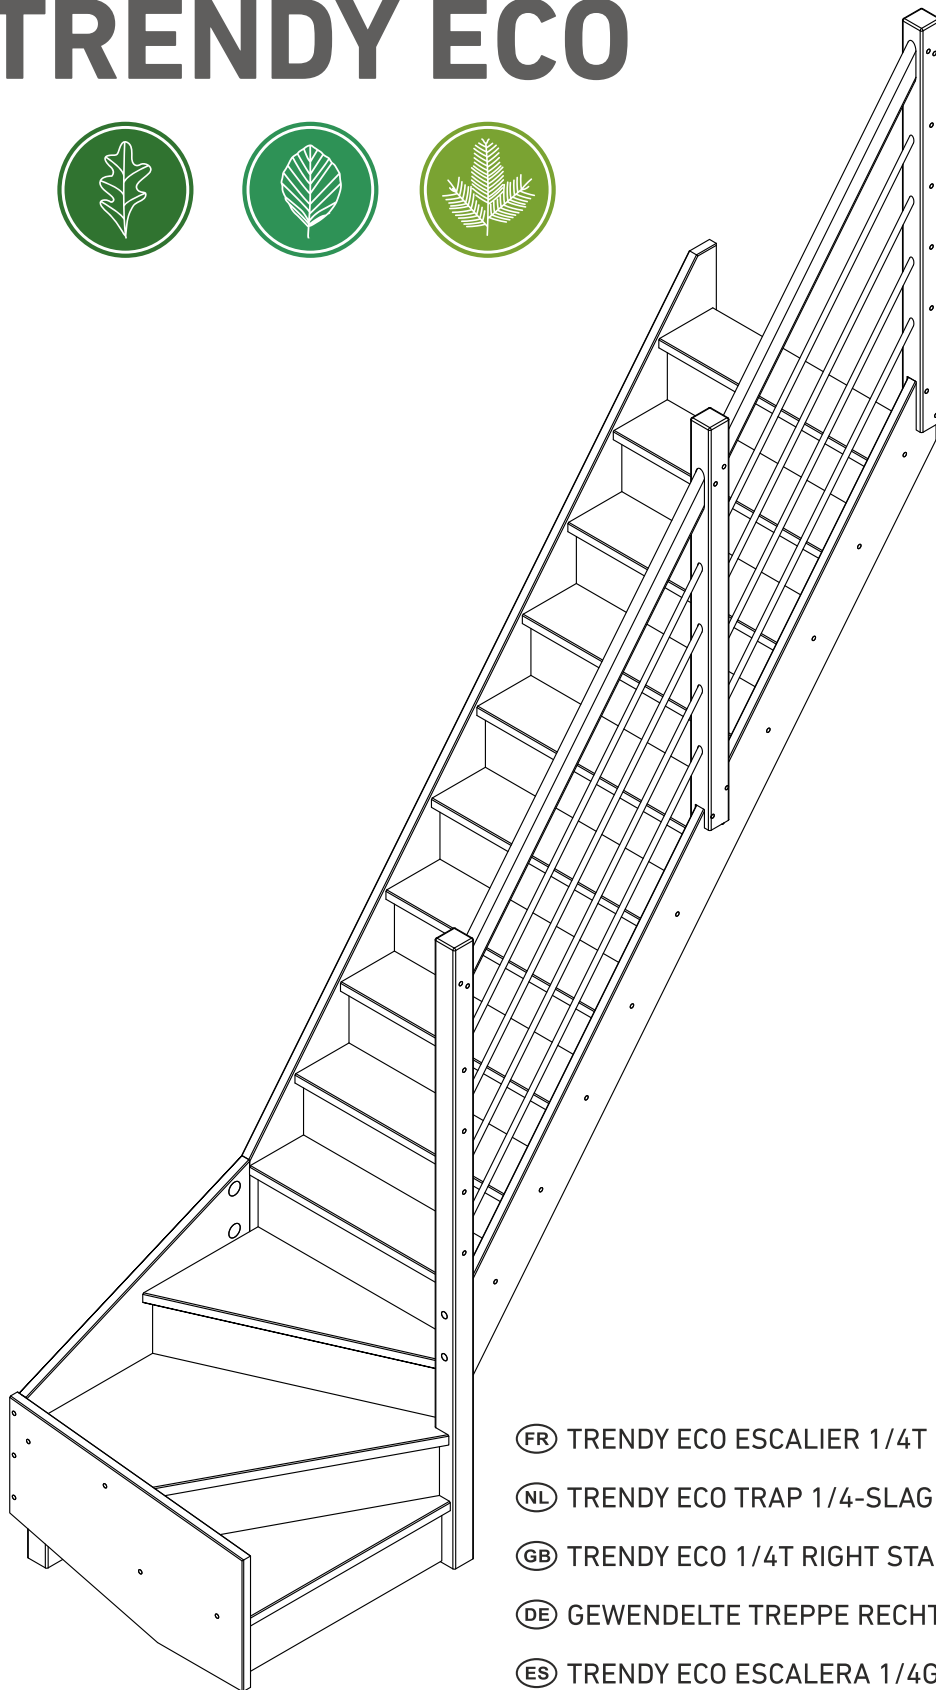

TRENDY ECO

- Ⓡ TRENDY ECO ESCALIER 1/4T DR + RAMPE ALU
- Ⓡ TRENDY ECO TRAP 1/4-SLAG RECHTS + LEUNING ALU
- Ⓡ TRENDY ECO 1/4T RIGHT STAIR + ALU BANISTER
- Ⓡ GEWENDELTE TREPPE RECHTS TRENDY ECO + ALUGELÄNDER
- Ⓡ TRENDY ECO ESCALERA 1/4G DERECHA + BARANDILLA ALU
- Ⓡ TRENDY ECO 1/4 TURNANTA DREAPTA + BALUSTRADA ALU

01 30x190x2802 x1 	02 30x190x2802 x1 	03 70x70x1889 x1 	04 70x70x1224 x1 	05 70x70x1228 x1 	06 30x80x1440 x1 	07 30x80x1192 x1 	08 016x1452 x4 	09 016x1204 x4
10 30x323x1040 x1 	11 30x490x820 x1 	12 30x416x736 x1 	13 30x555x1079 x1 	14 30x406x762 x1 	15 70x70x370 x1 	16 70x70x570 x1 	17 18x209x760 x10 	18 18x209x828 x1
19 18x209x828 x1 	20 18x180x735 x1 	21 30x190x762 x10 	22 012x5 x60+4 	23 020x5 x2 	24 040x5 x2 	25 06x30mm x6 	26 04x40 x56+2 	27 05x50 x20+1
28 05x60 x18+1 	29 34x16 x2 	30 M8x68 x2 	31 M8x70 x2 	32 M8 x2 	33 04,2x40mm x8+1 	34 04x35mm x8 		