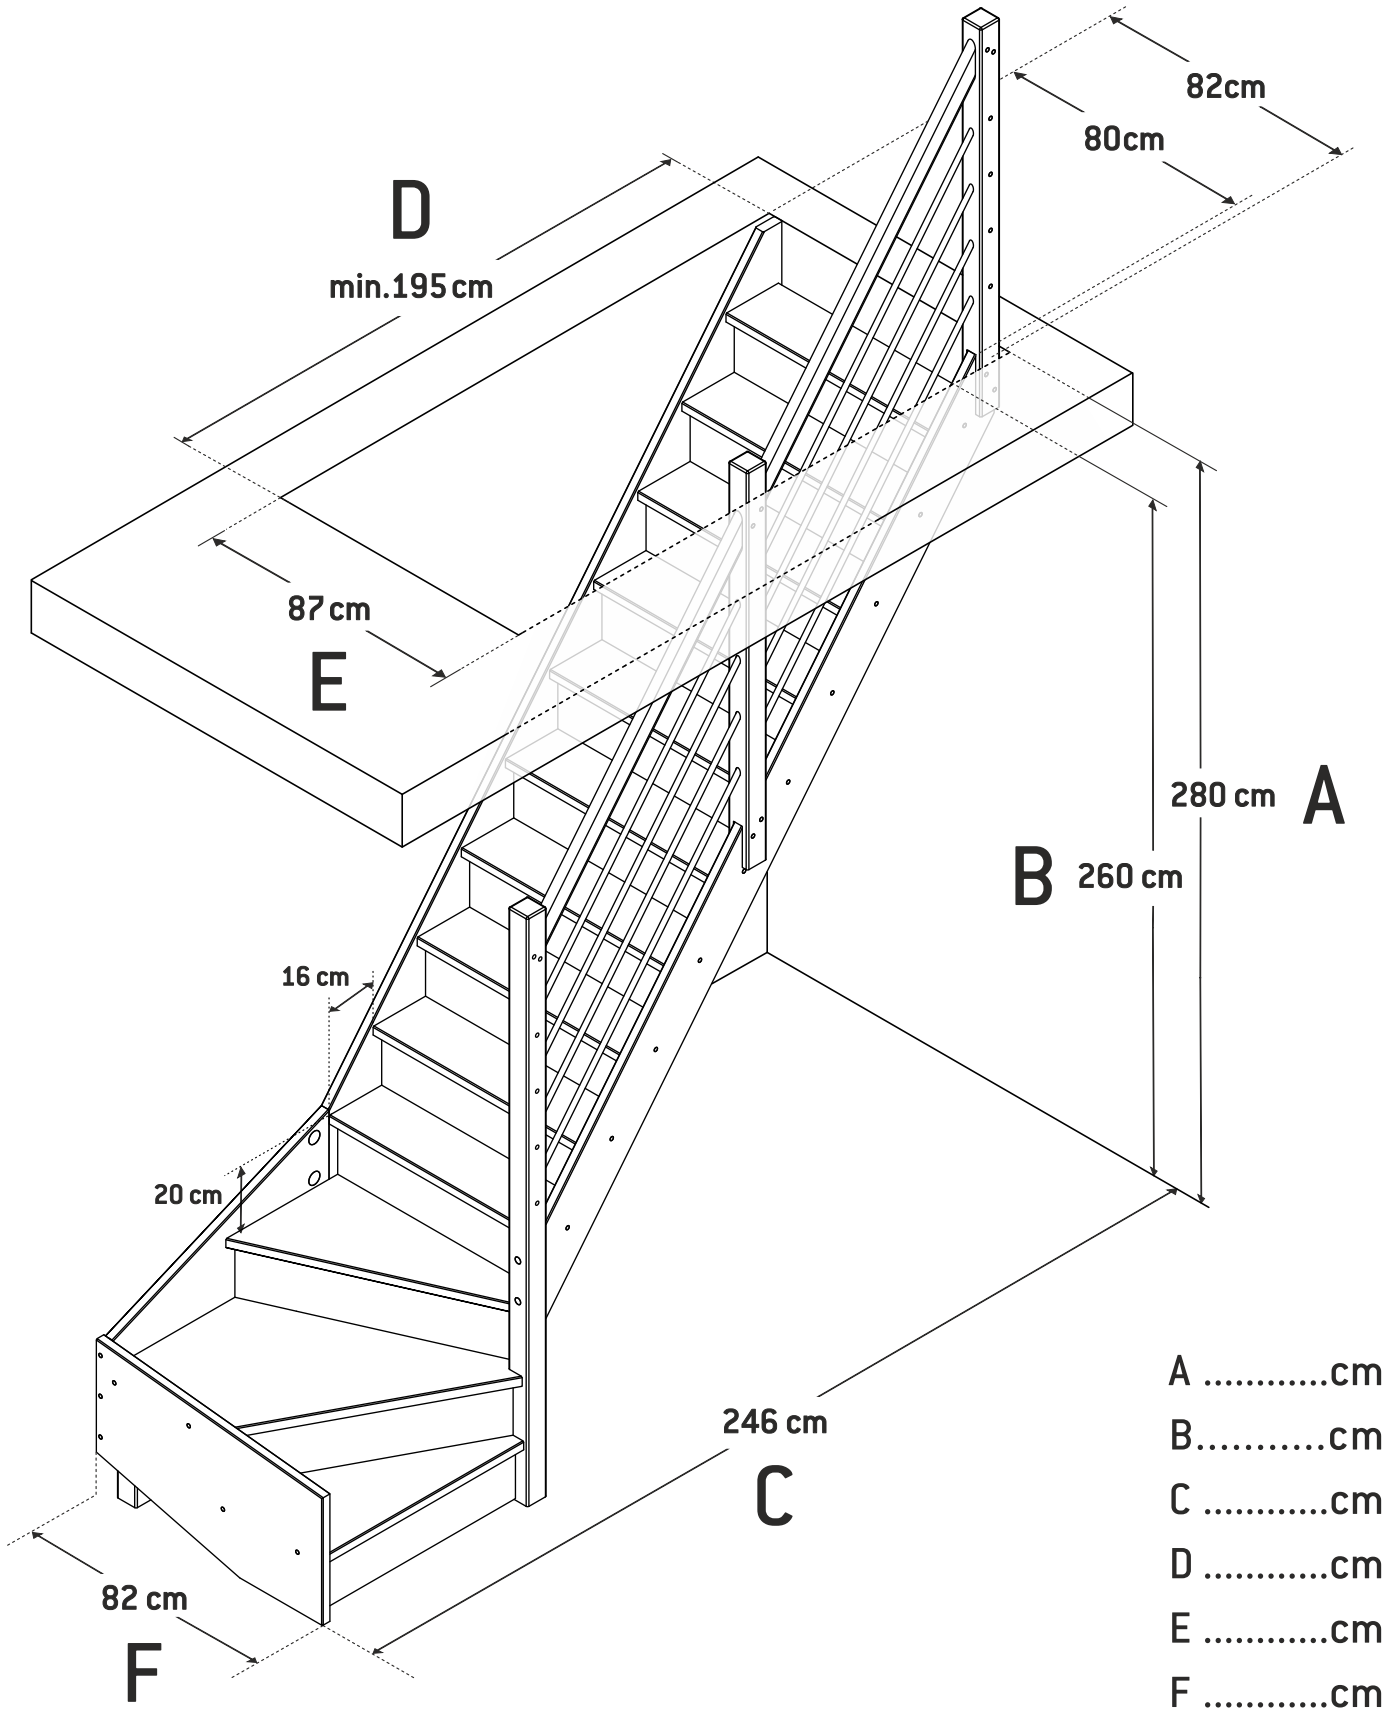

TRENDY ECO

- Ⓡ TRENDY ECO ESCALIER 1/4T DR + RAMPE ALU
- Ⓡ TRENDY ECO TRAP 1/4-SLAG RECHTS + LEUNING ALU
- Ⓡ TRENDY ECO 1/4T RIGHT STAIR + ALU BANISTER
- Ⓡ GEWENDELTE TREPPE RECHTS TRENDY ECO + ALUGELÄNDER
- Ⓡ TRENDY ECO ESCALERA 1/4G DERECHA + BARANDILLA ALU
- Ⓡ TRENDY ECO 1/4 TURNANTA DREAPTA + BALUSTRADA ALU

01 30x190x2802 x1 	02 30x190x2802 x1 	03 70x70x1889 x1 	04 70x70x1224 x1 	05 70x70x1228 x1 	06 30x80x1440 x1 	07 30x80x1192 x1 	08 016x1452 x4 	09 016x1204 x4
10 30x323x1040 x1 	11 30x490x820 x1 	12 30x416x736 x1 	13 30x555x1079 x1 	14 30x406x762 x1 	15 70x70x370 x1 	16 70x70x570 x1 	17 18x209x760 x10 	18 18x209x828 x1
19 18x209x828 x1 	20 18x180x735 x1 	21 30x190x762 x10 	22 012x5 x60+4 	23 020x5 x2 	24 040x5 x2 	25 06x30mm x6 	26 04x40 x56+2 	27 05x50 x20+1
28 05x60 x18+1 	29 34x16 x2 	30 M8x68 x2 	31 M8x70 x2 	32 M8 x2 	33 04,2x40mm x8+1 	34 04x35mm x8 		